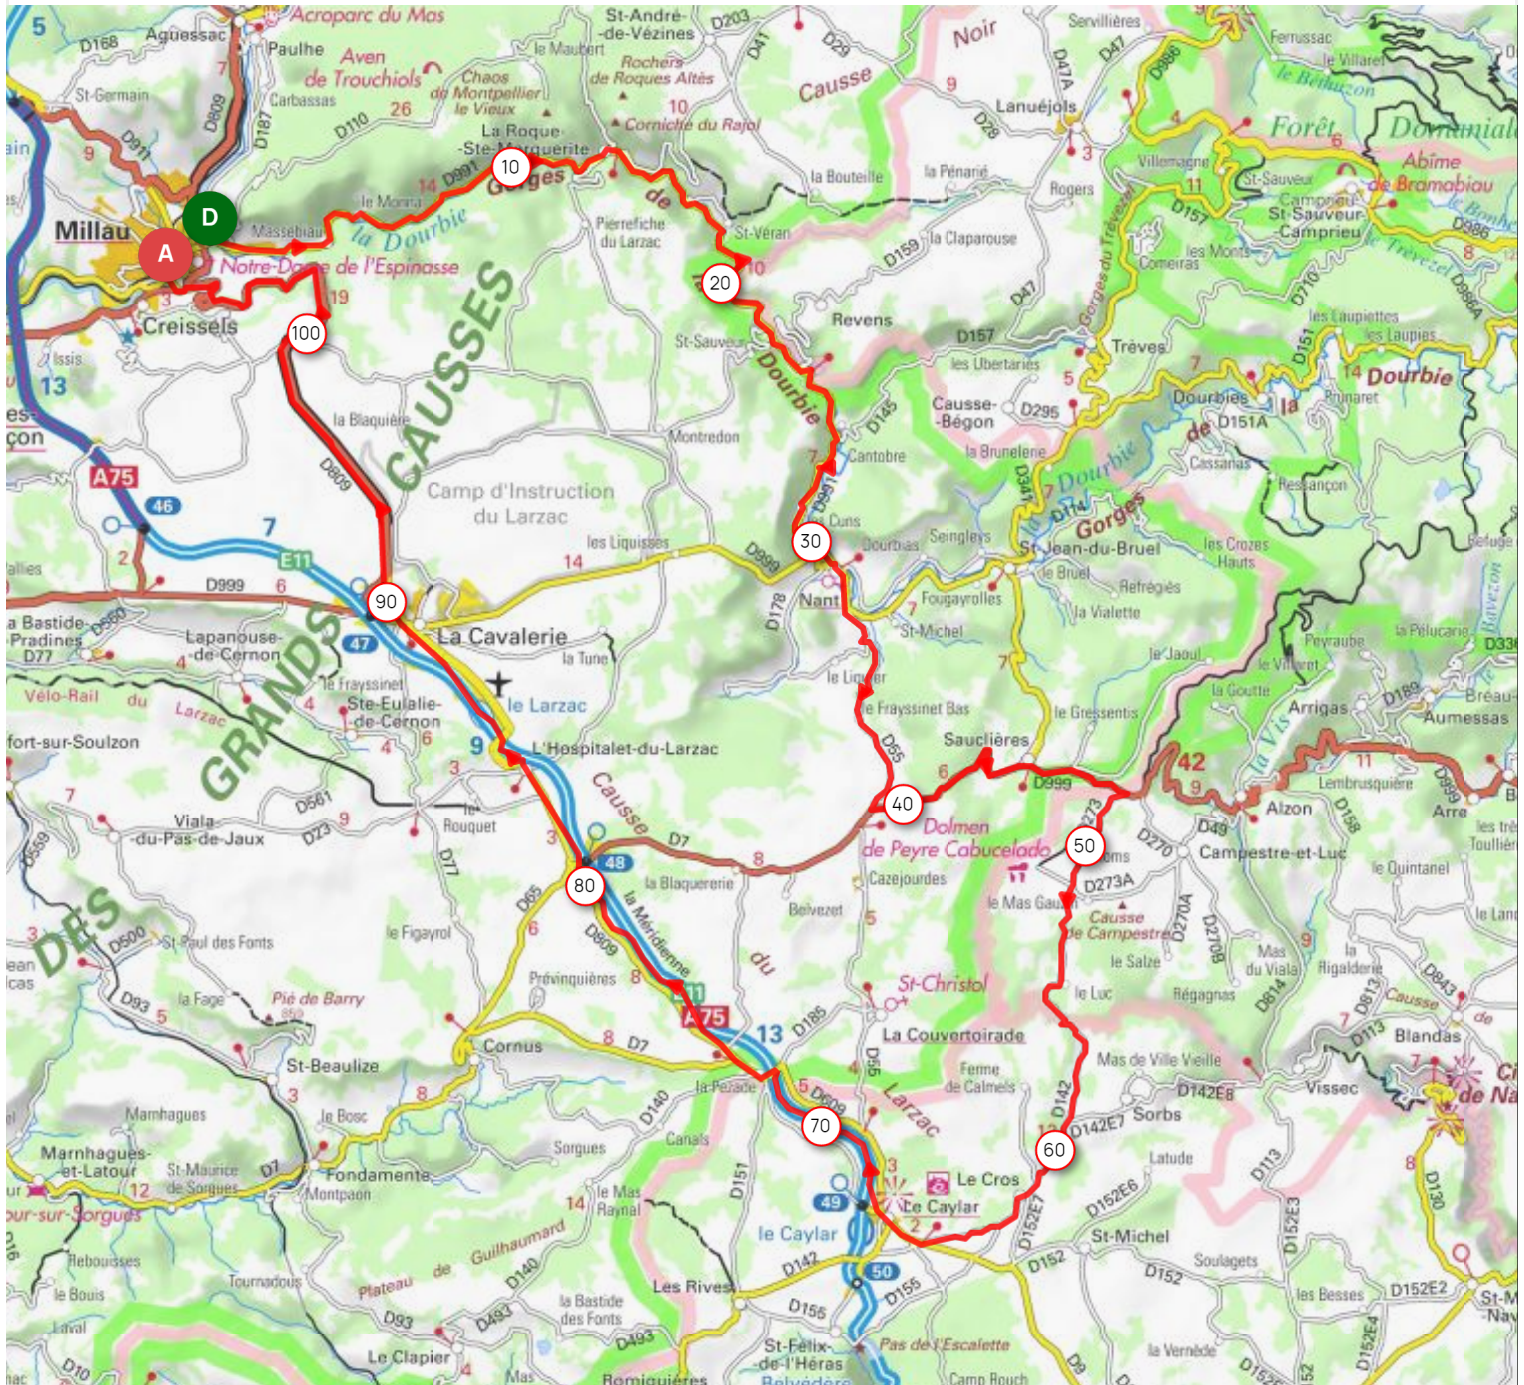

Distance **107.98 km** Dénivelé + **1 258 m** Dénivelé - **1 255 m** Altitude min. **355 m** Altitude max. **834 m**

1200 m
1100 m
1000 m
900 m
800 m
700 m
600 m
500 m
400 m
300 m