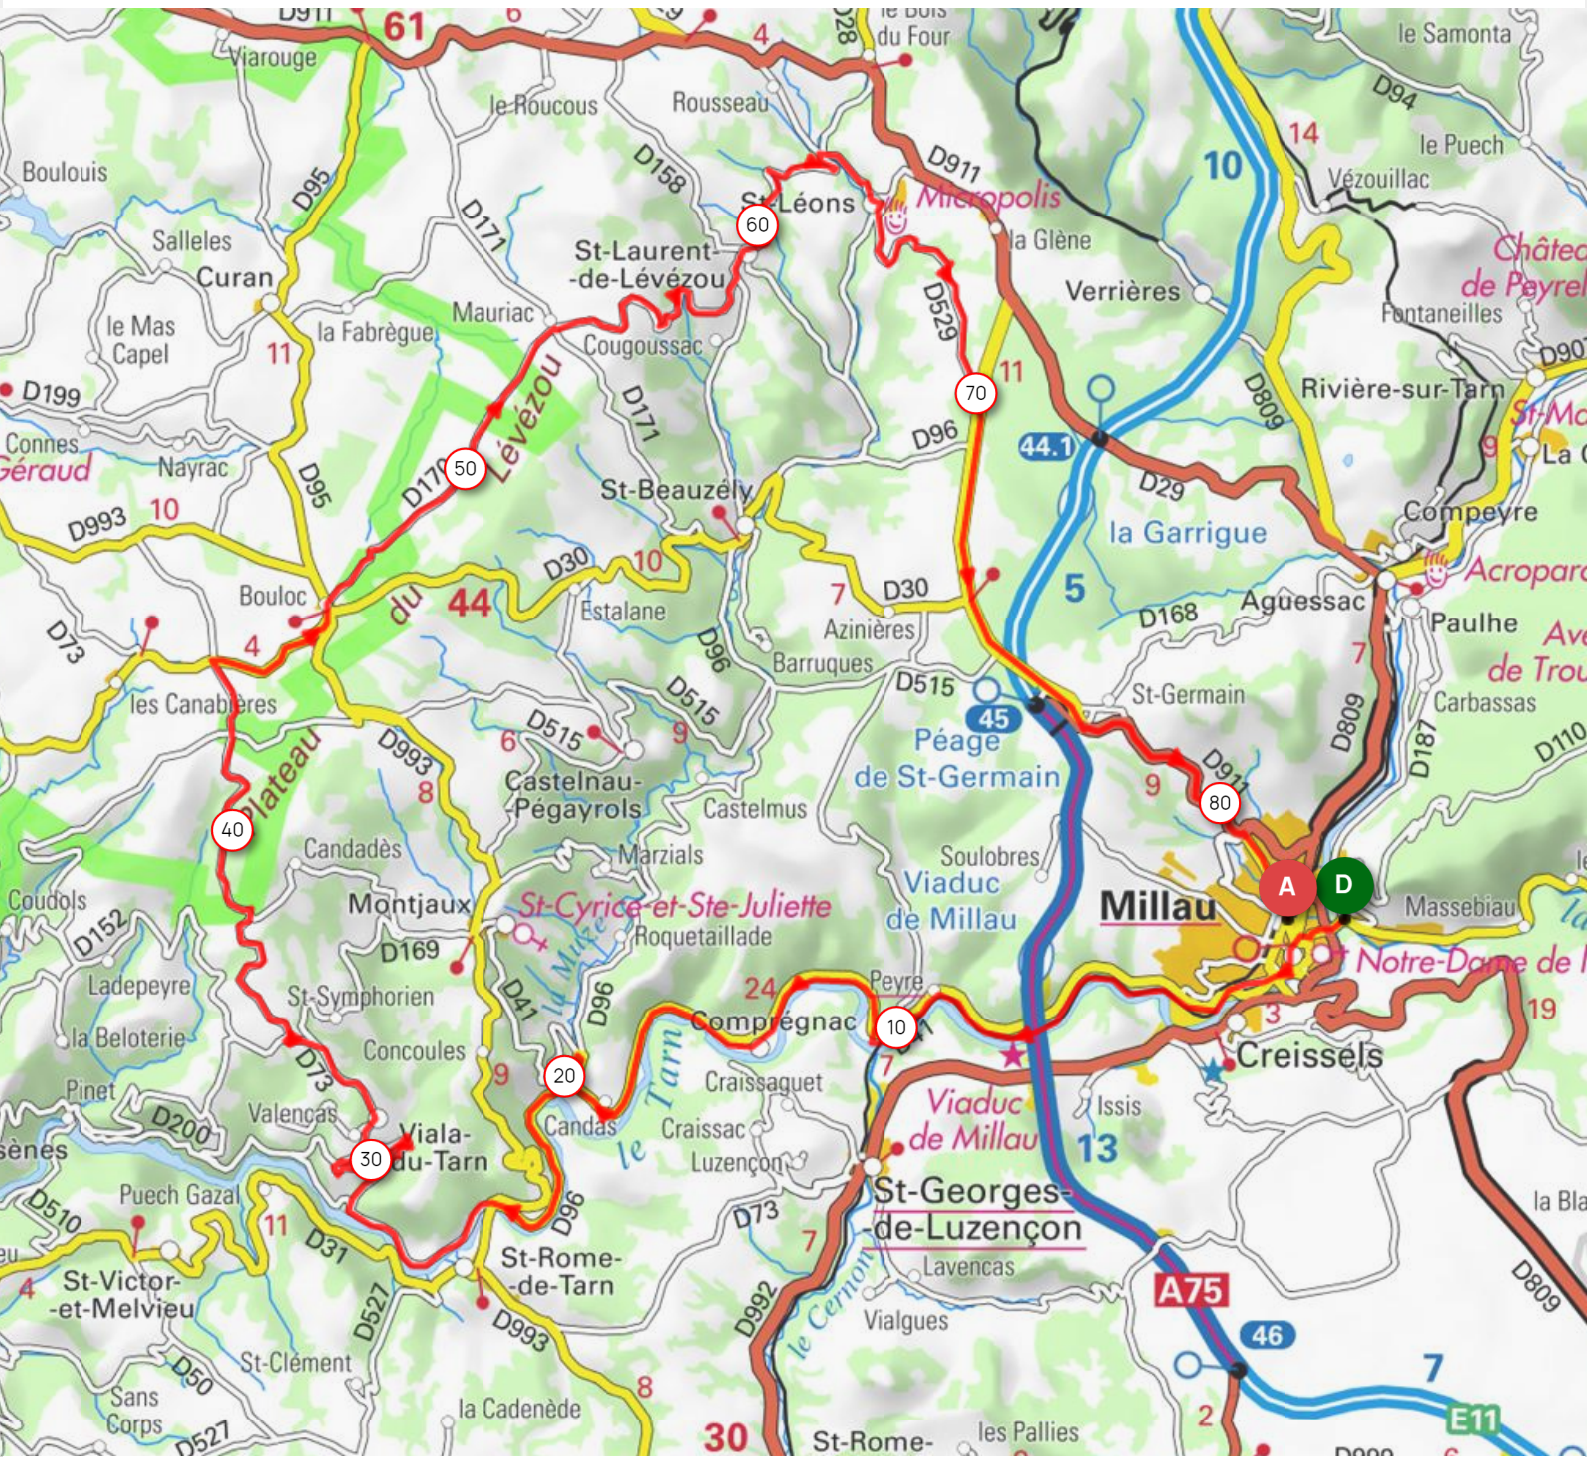

Distance 82.60 km Dénivelé+ 1 297 m Dénivelé- 1 276 m Altitude min. 326 m Altitude max. 999 m

1320 m
1200 m
1080 m
960 m
840 m
720 m
600 m
480 m
360 m
240 m