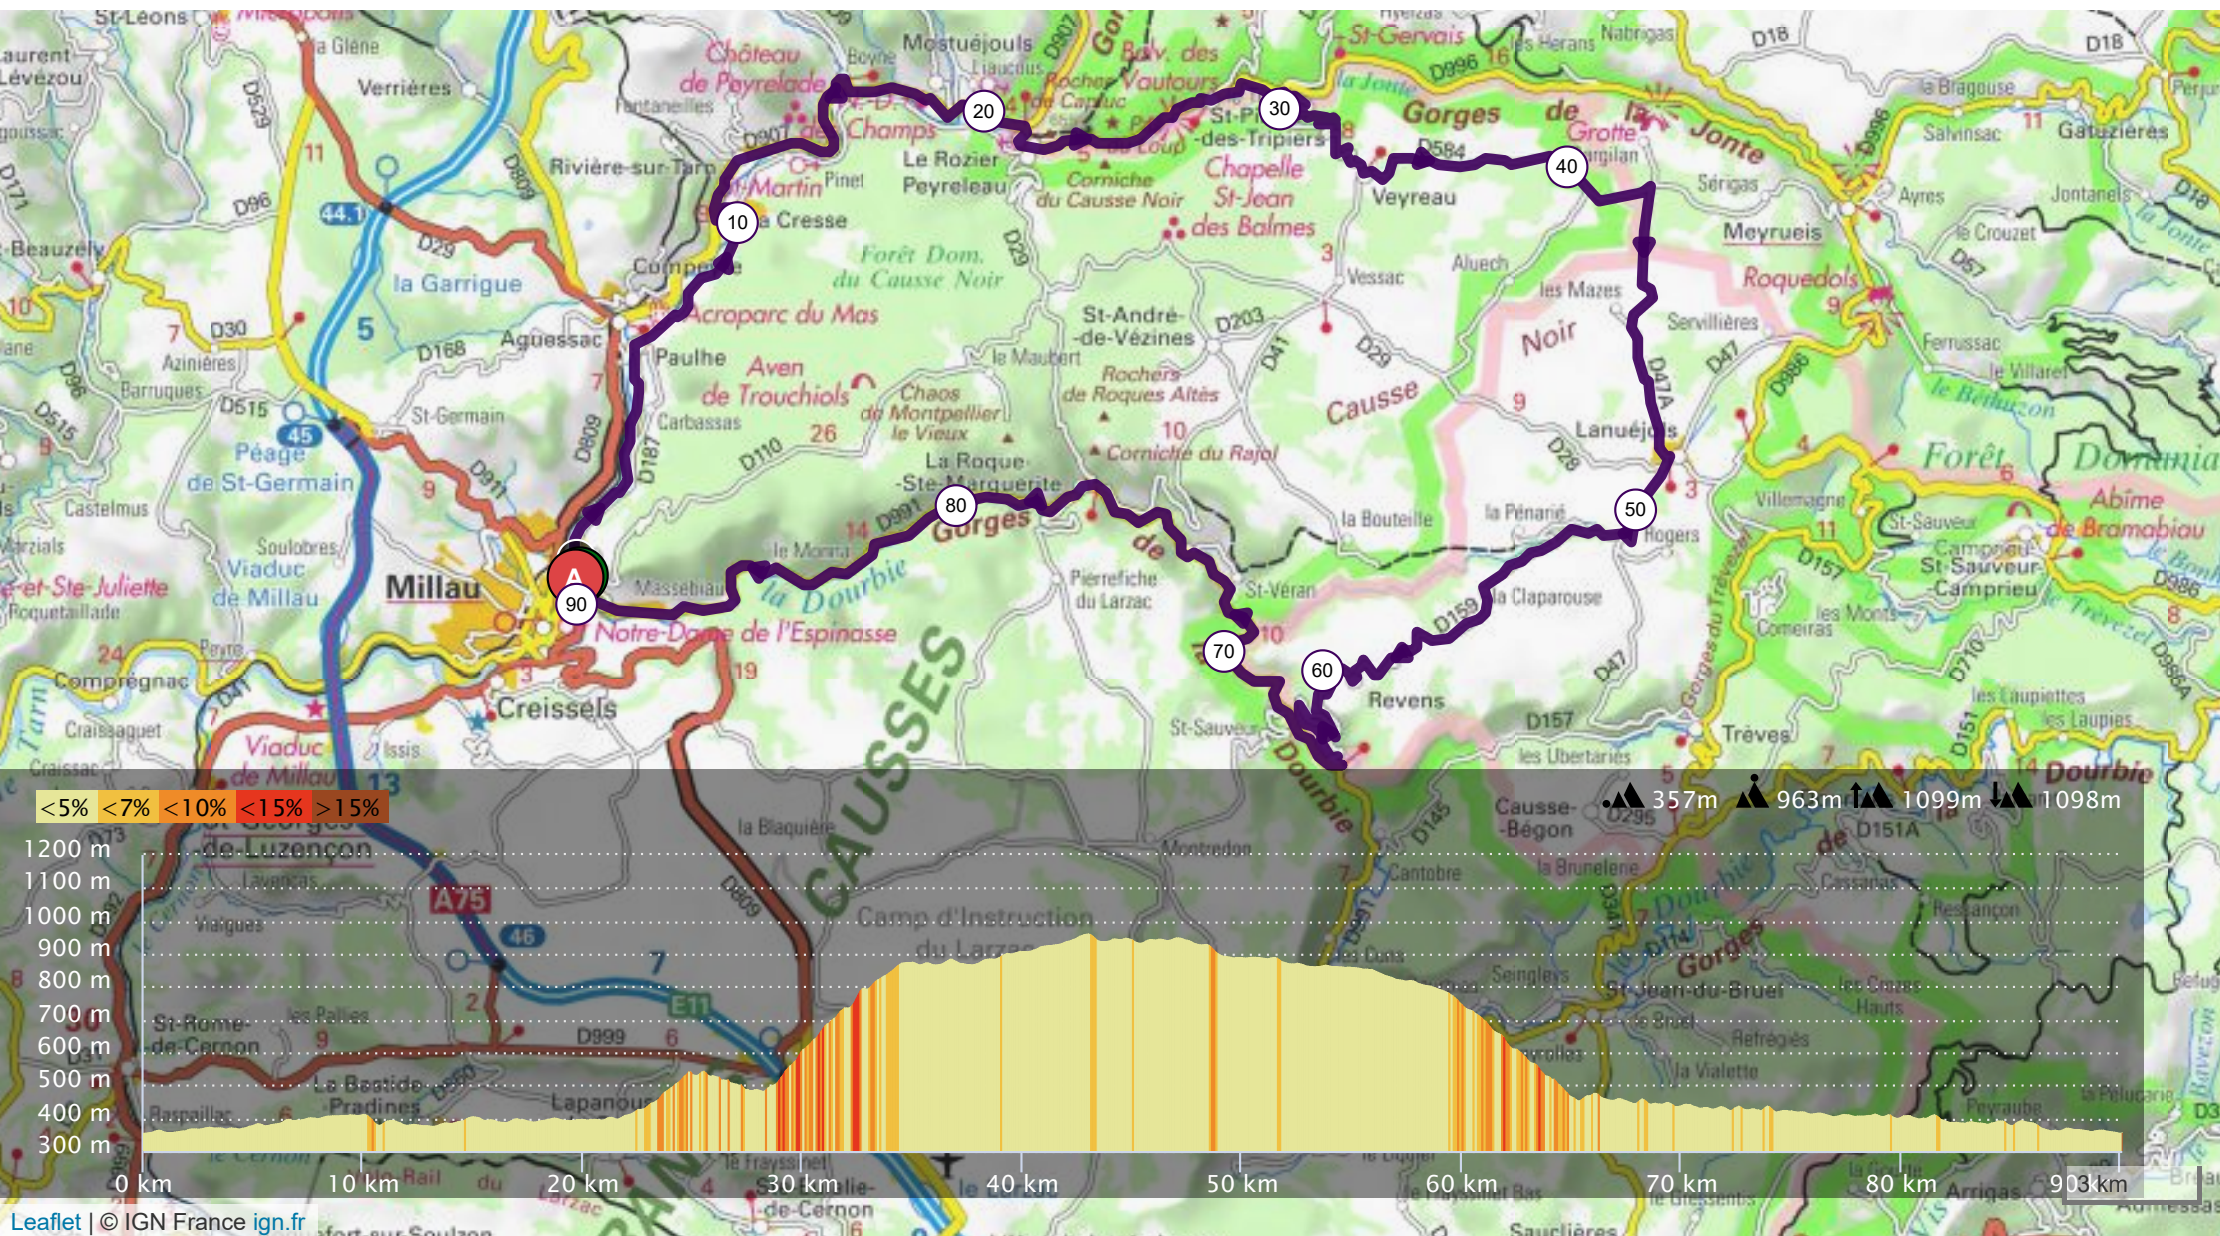

# 14441919 | Cyclisme - Route | Le Maynial Revens

26/03/22

Millau -> Millau

90.049 km  $\uparrow$  1099 m  $\downarrow$  1098 m  $\blacktriangle$  357 m  $\blacktriangle$  963 m

Le droit de reproduction est strictement réservé à un usage personnel et privé. Lors de la pratique de votre activité, veillez à respecter les propriétés et chemins privés et assurez-vous de la praticabilité du parcours.

© 2022 Openrunner