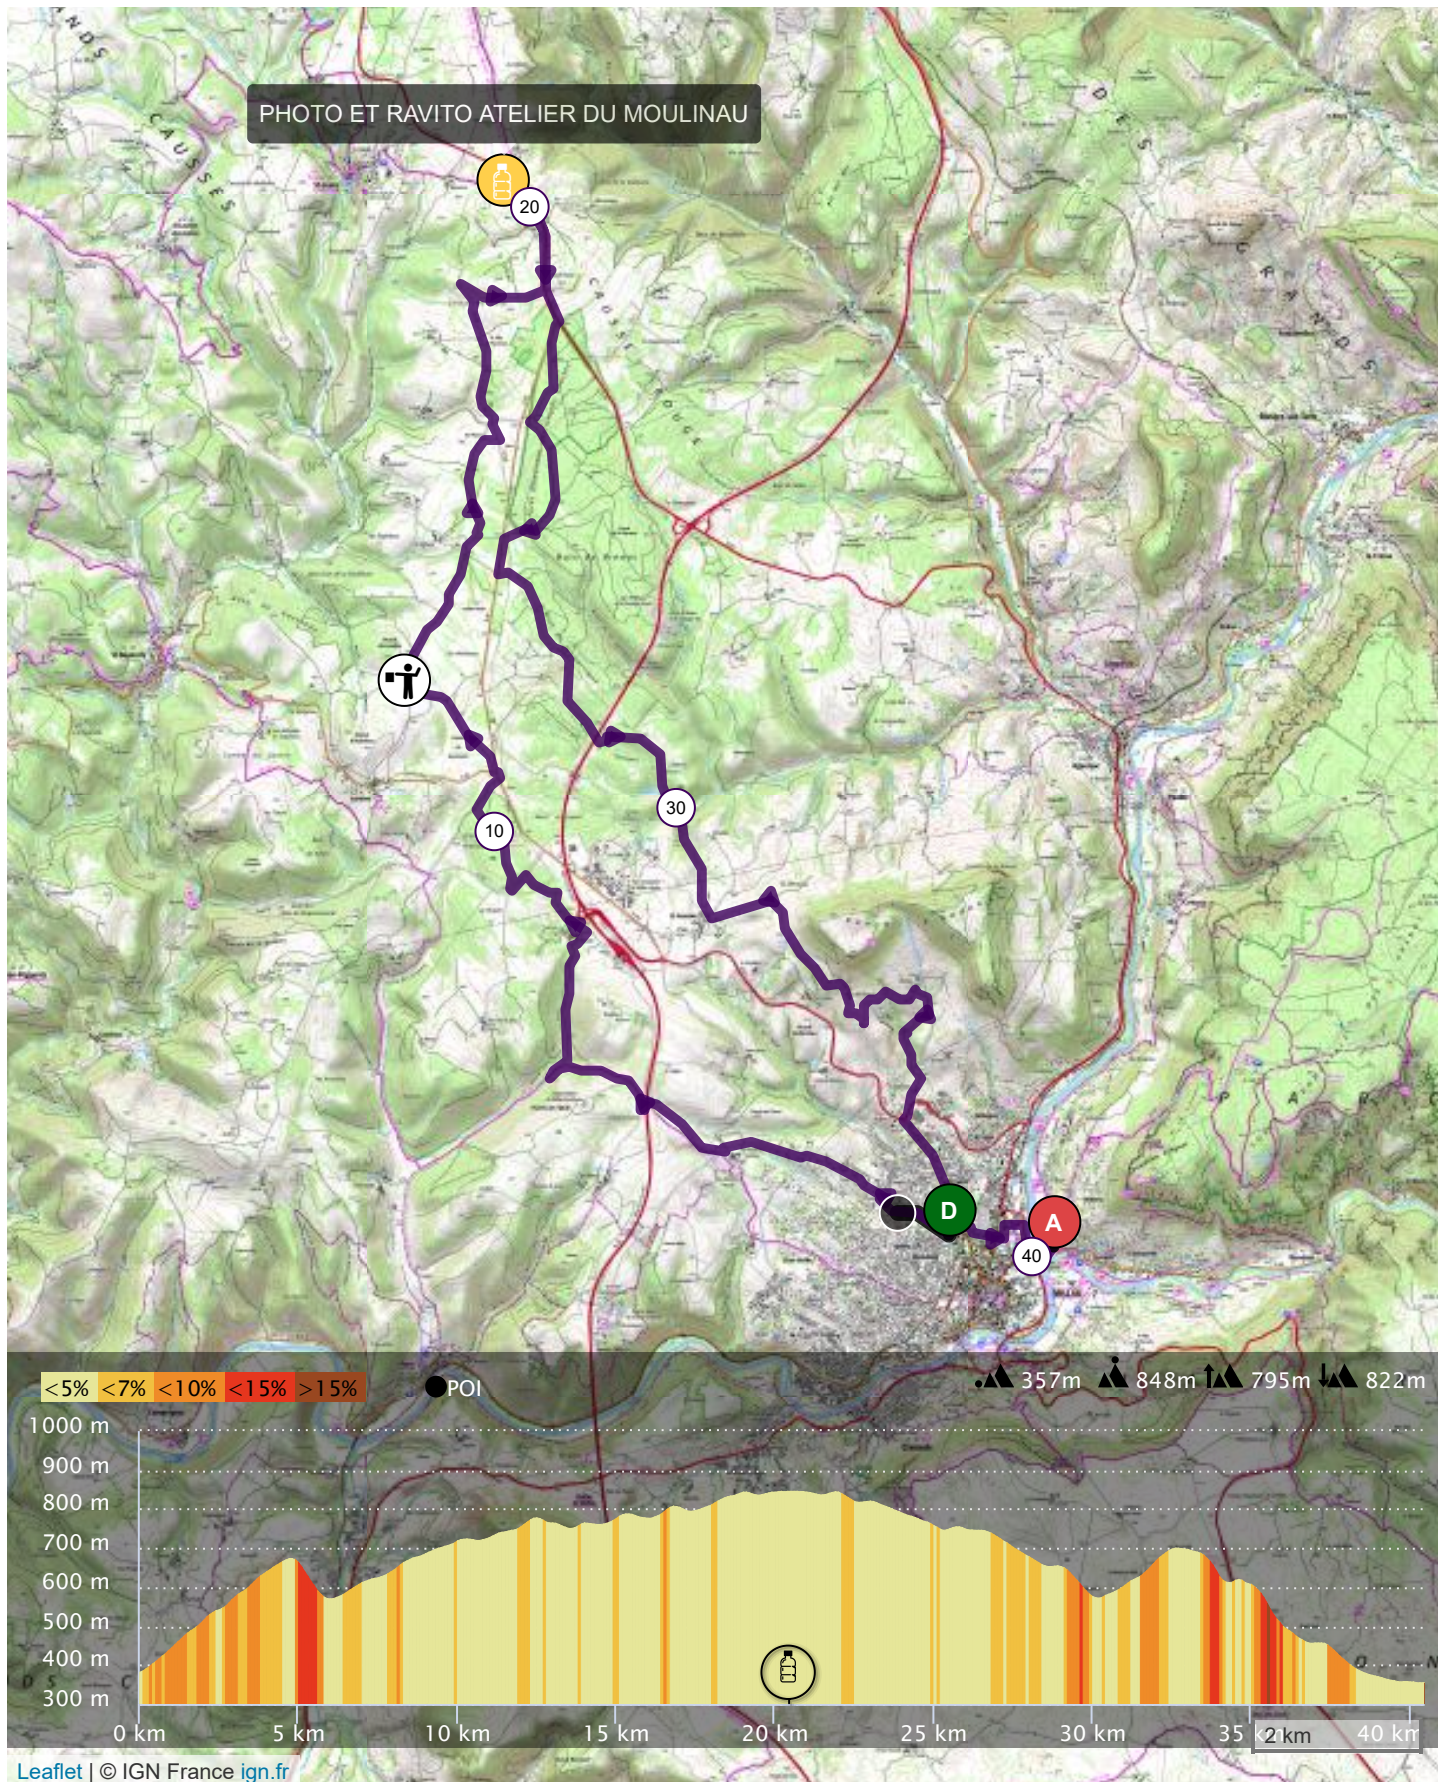

# 13851128 | Cyclisme - Gravel | La Francis Boyer VTT GRAVEL

Millau -> Millau

40.449 km  $\uparrow$  795 m  $\downarrow$  822 m  $\Delta$  357 m  $\blacktriangle$  848 m

Le droit de reproduction est strictement réservé à un usage personnel et privé. Lors de la pratique de votre activité, veuillez à respecter les propriétés et chemins privés et assurez-vous de la praticabilité du parcours.

© 2021 Openrunner