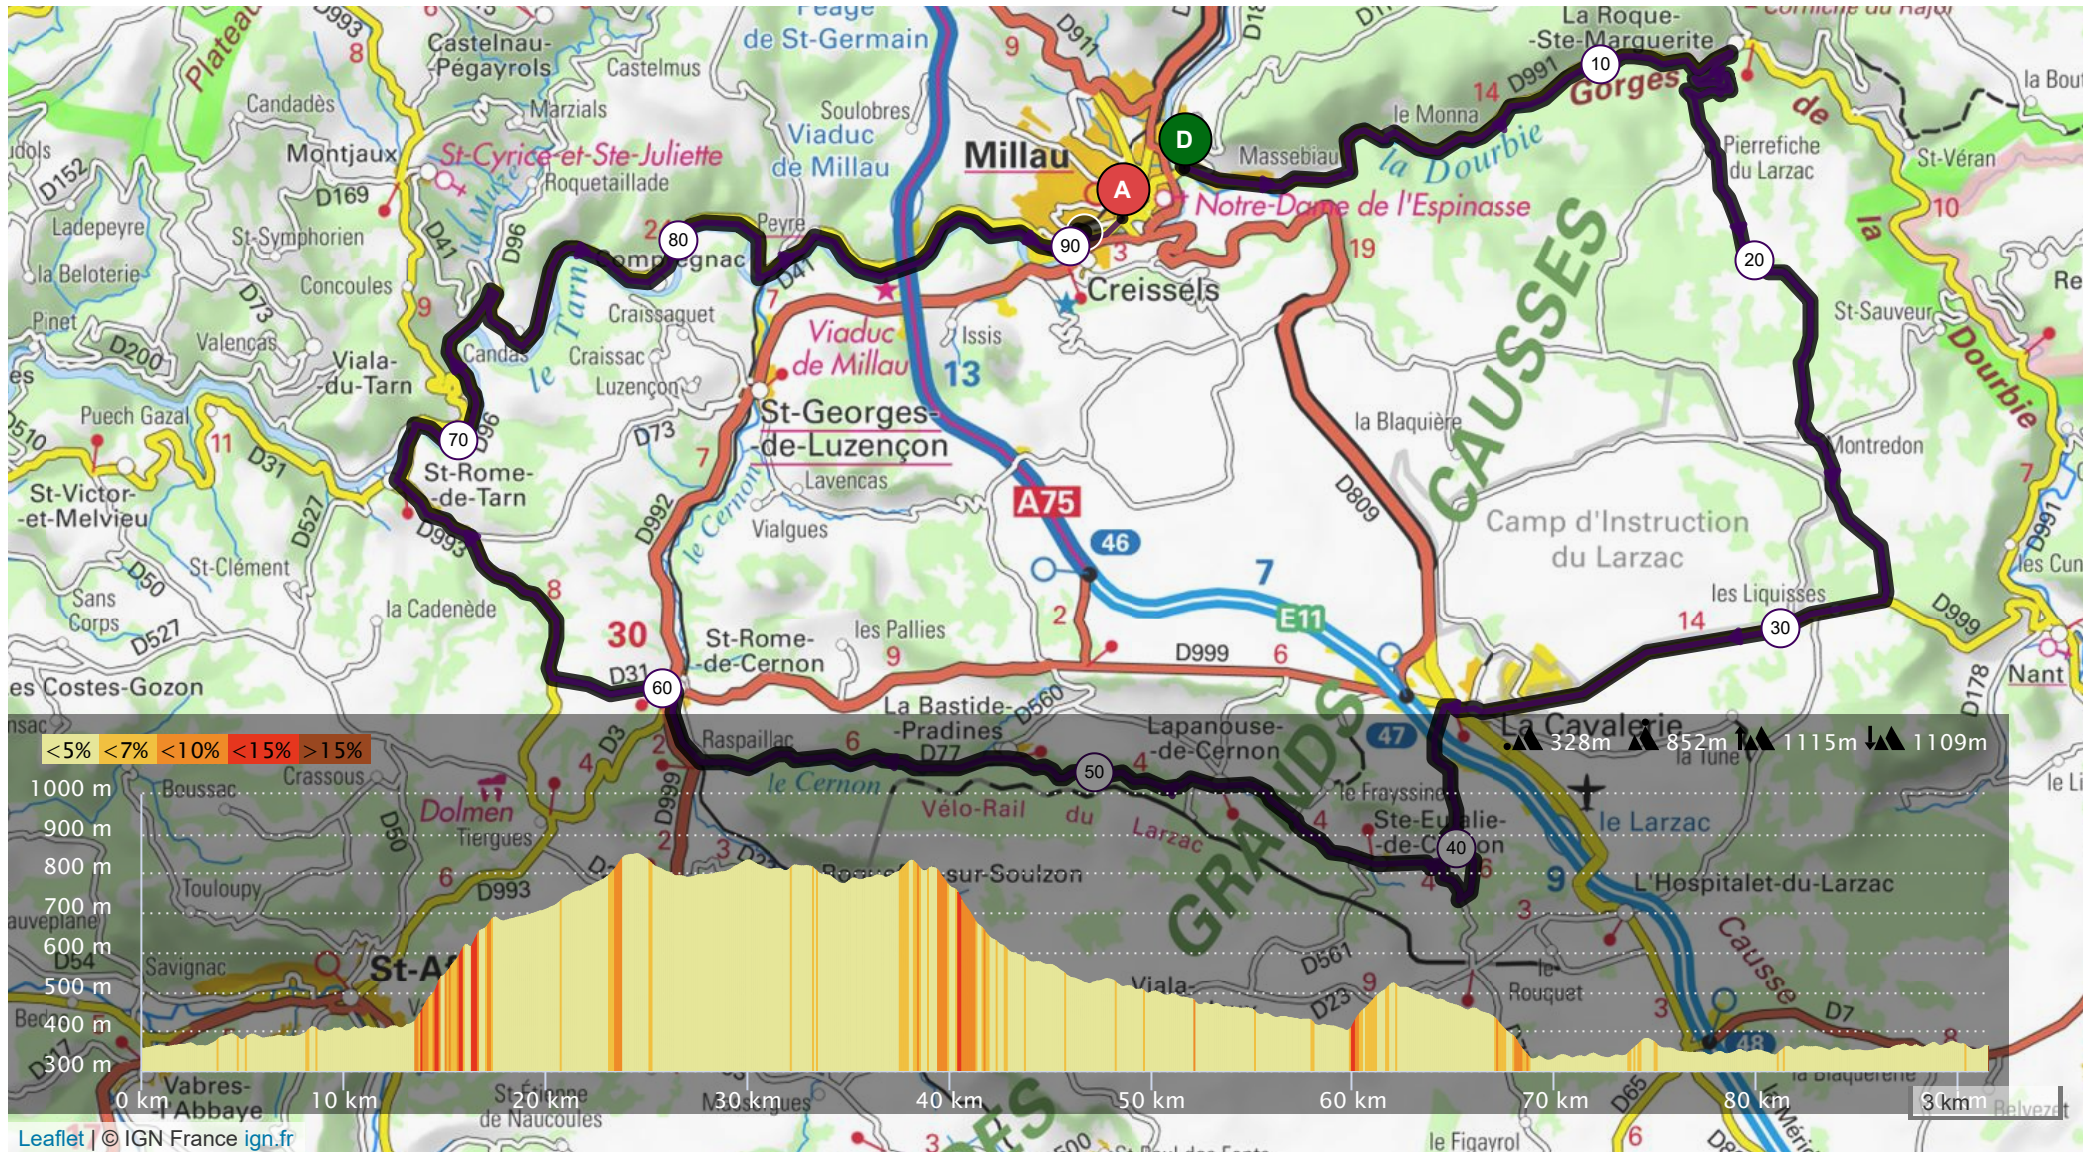

# 13842433 | Cyclisme - Route | St Eulalie de Cernon 23/10/21

Millau -> Millau

→ 91.468 km ↑ 1115 m ↓ 1109 m ▲ 328 m ▲ 852 m

Le droit de reproduction est strictement réservé à un usage personnel et privé. Lors de la pratique de votre activité, veuillez à respecter les propriétés et chemins privés et assurez-vous de la praticabilité du parcours.

© 2021 Openrunner