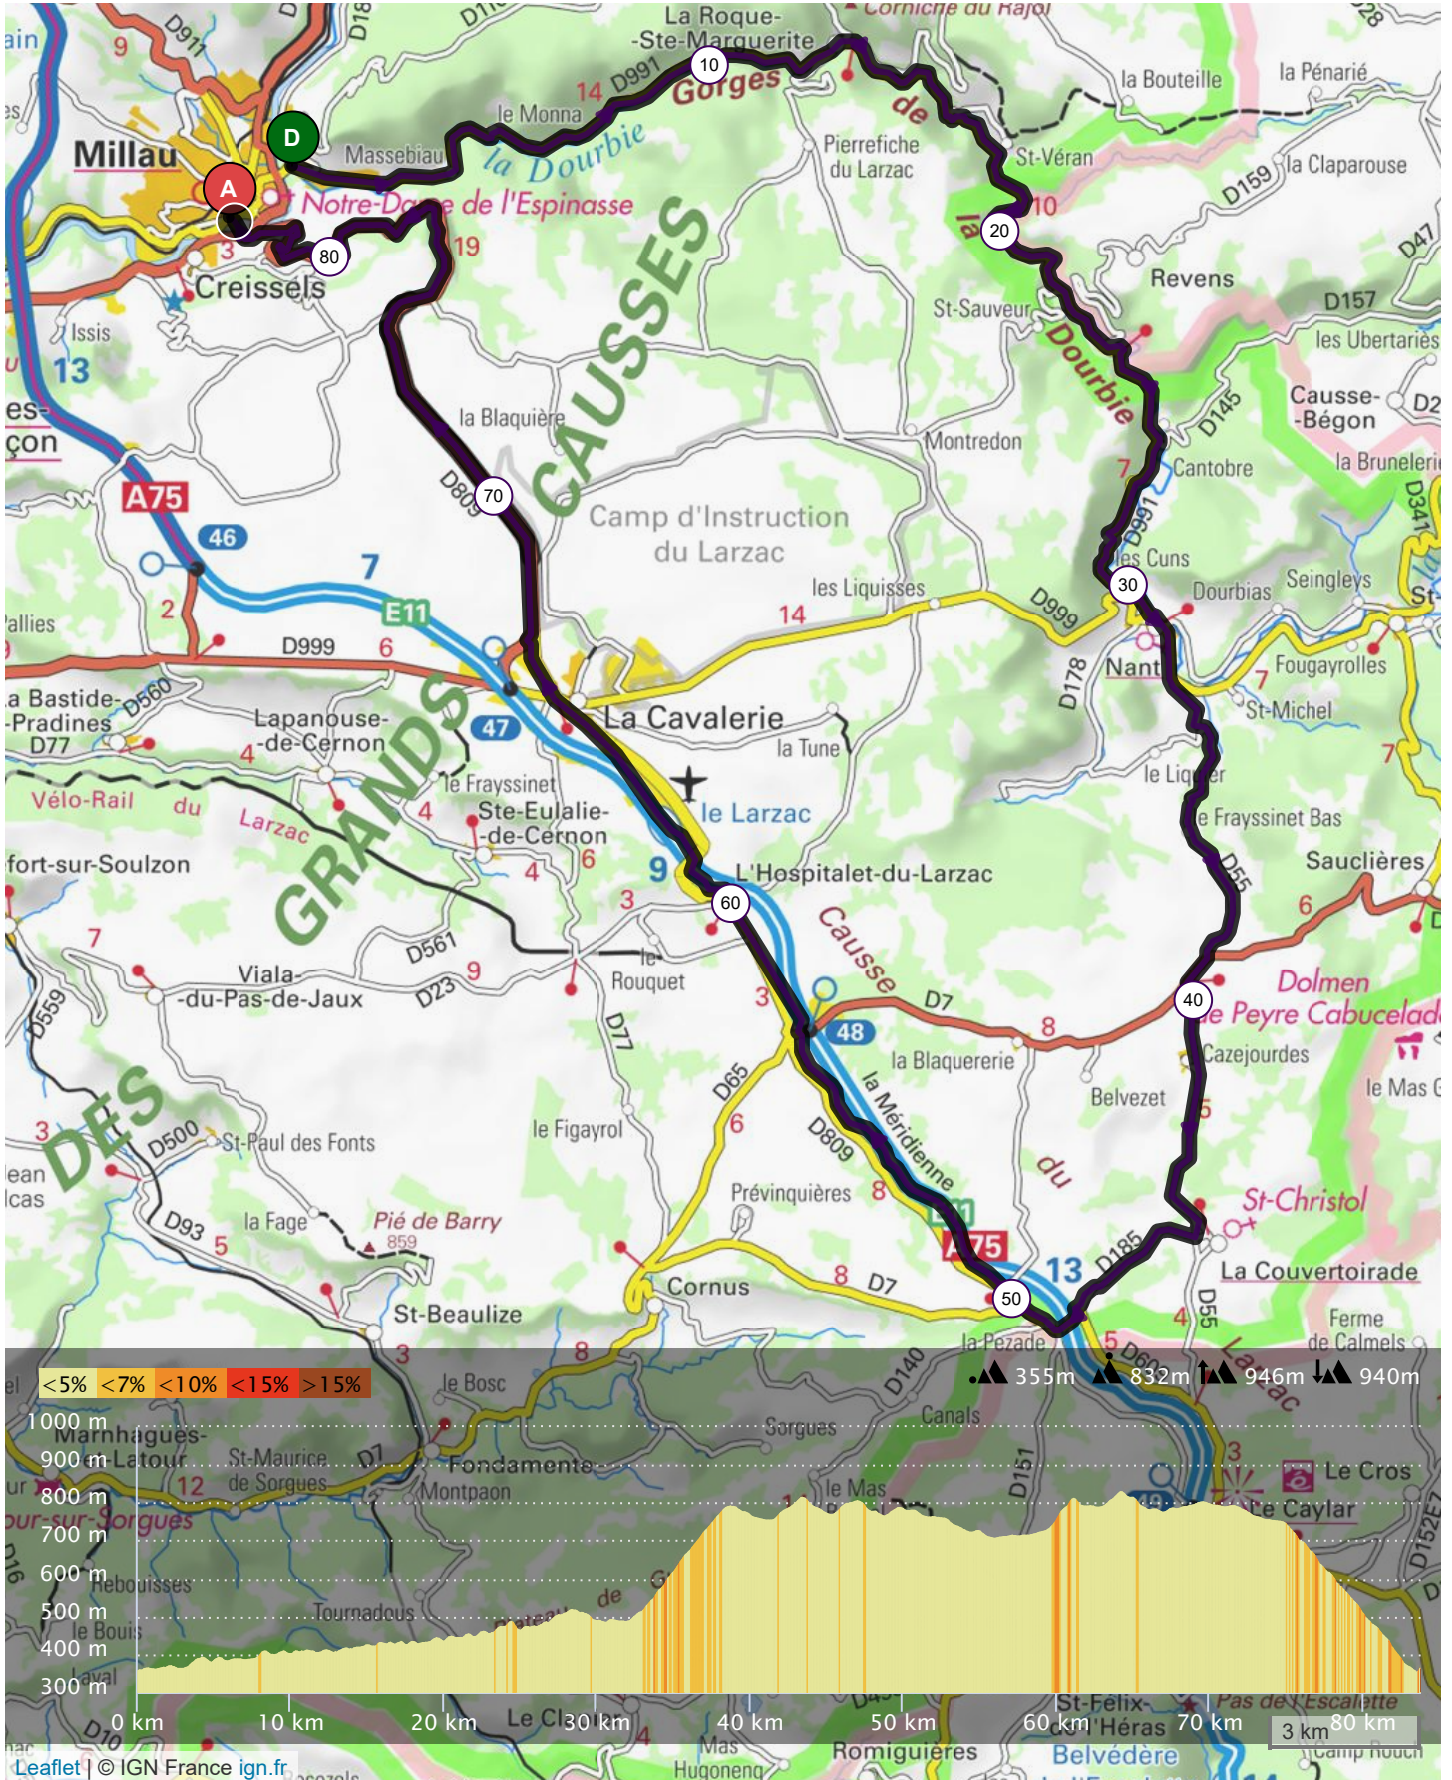

13757990 | Cyclisme - Route | Nant La Couvertoirade 9/10/21

Millau -> Millau

83.775 km \uparrow 946 m \downarrow 940 m \blacktriangle 355 m \blacktriangle 832 m

Le droit de reproduction est strictement réservé à un usage personnel et privé. Lors de la pratique de votre activité, veillez à respecter les propriétés et chemins privés et assurez-vous de la praticabilité du parcours.

© 2021 Openrunner