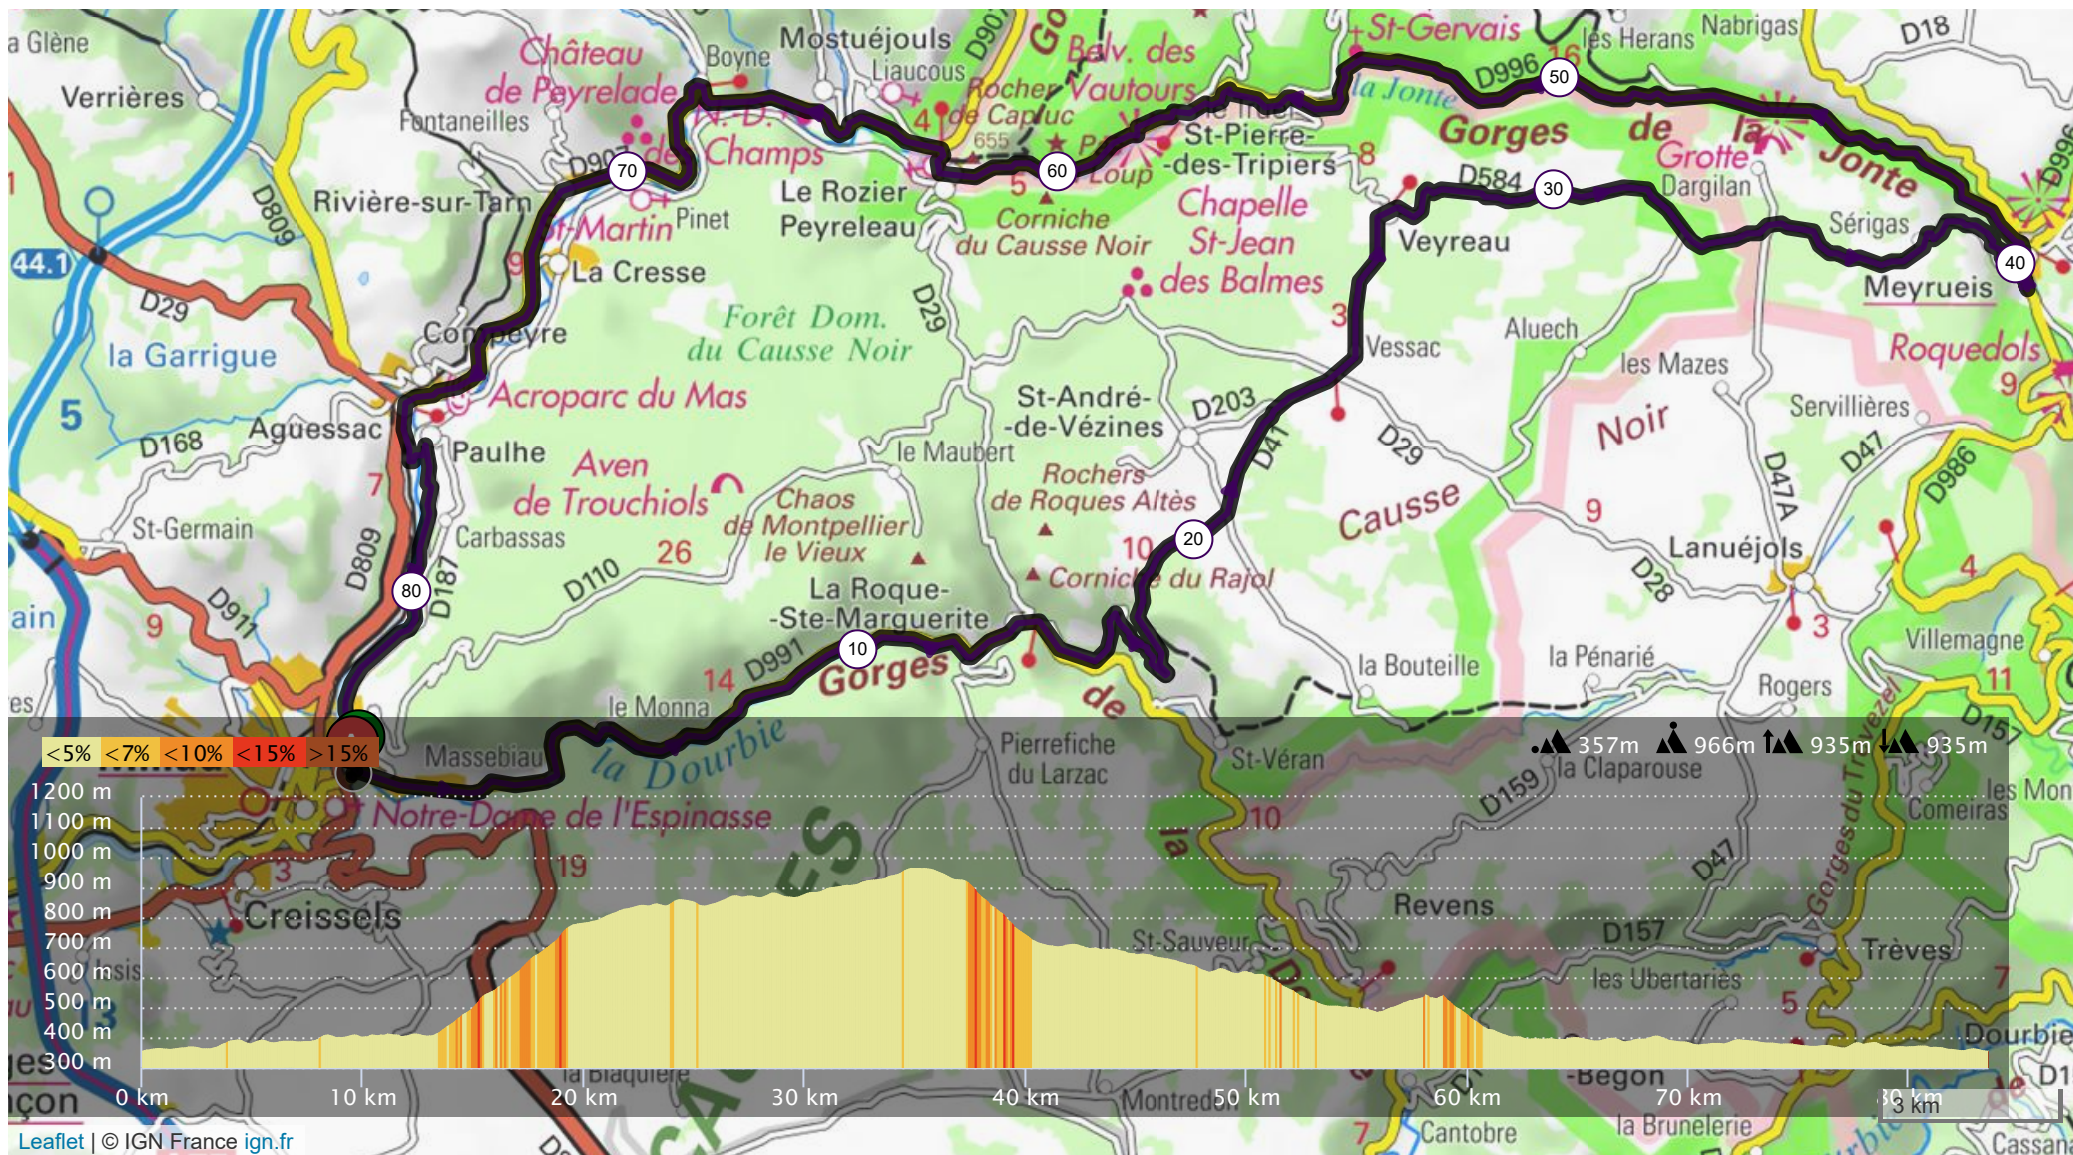

13757982 | Cyclisme - Route | St André Meyrueis

Millau -> Millau

83.577 km 935 m 935 m 357 m 966 m

Le droit de reproduction est strictement réservé à un usage personnel et privé. Lors de la pratique de votre activité, veuillez à respecter les propriétés et chemins privés et assurez-vous de la praticabilité du parcours.

© 2021 Openrunner