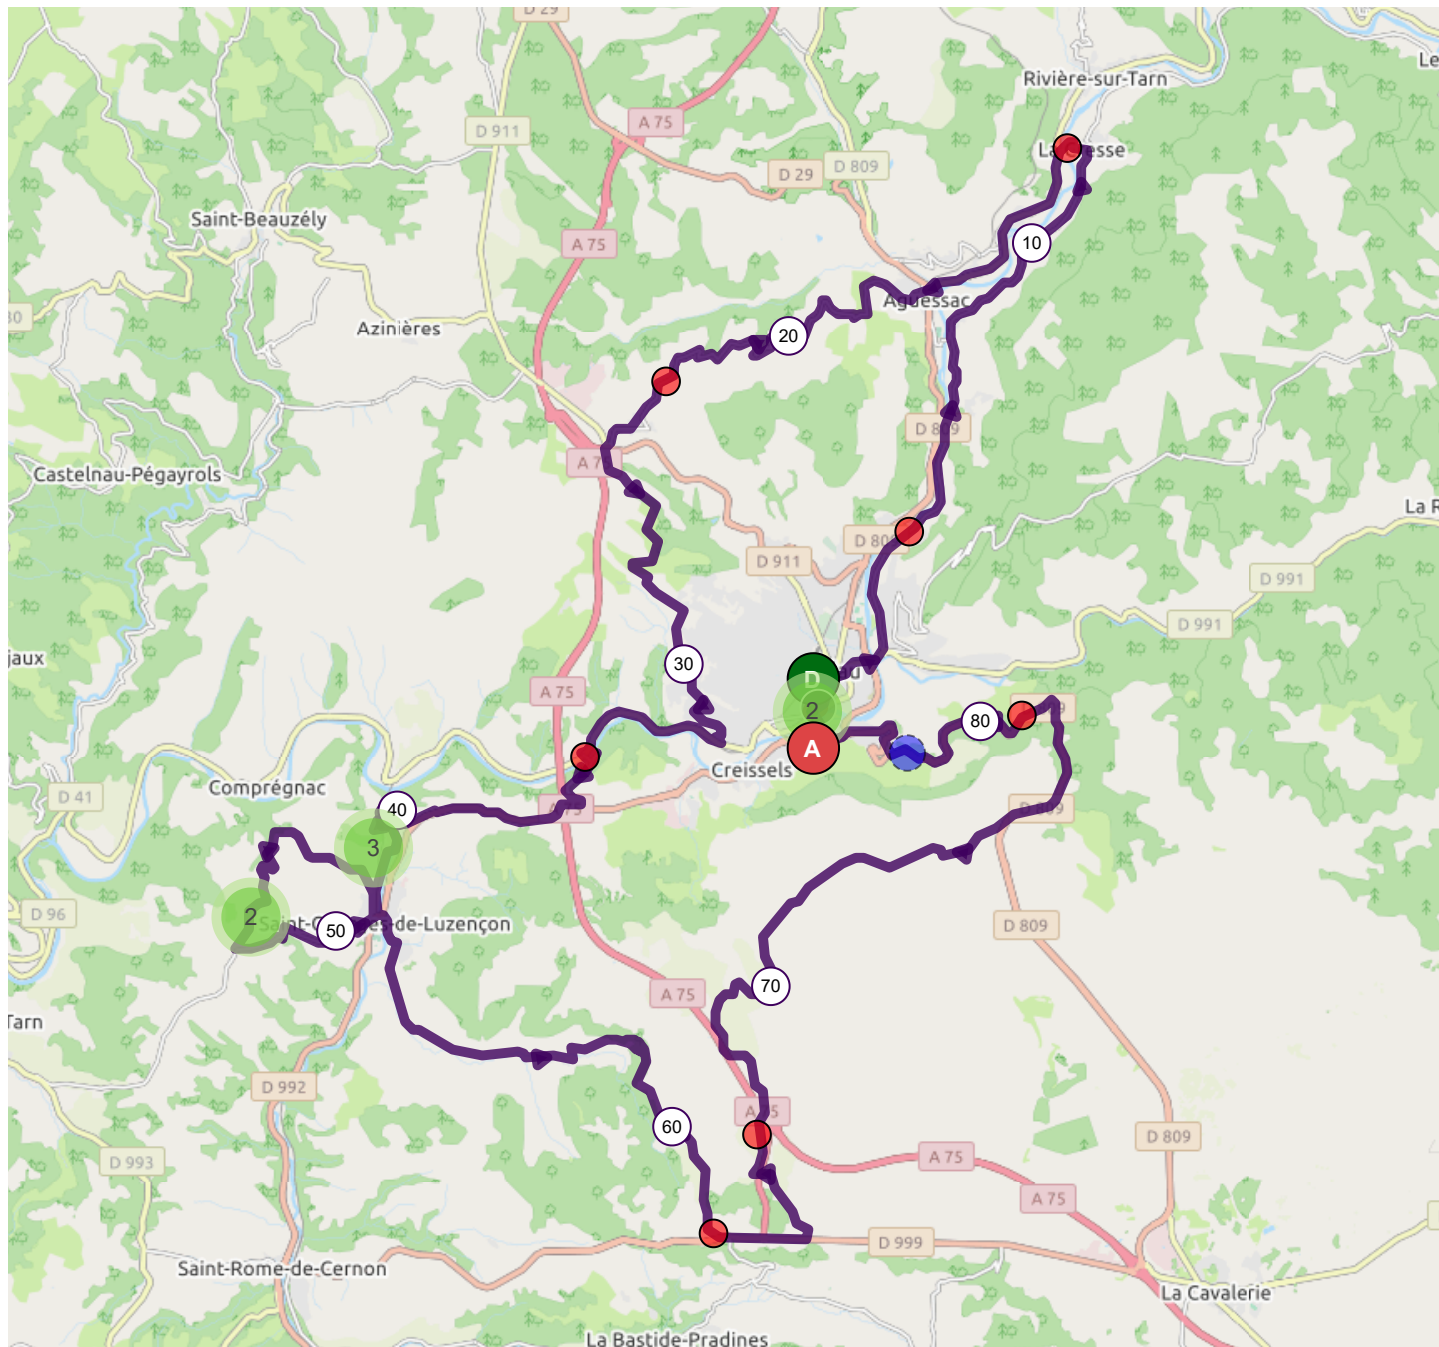

# 12799935 | Cyclisme - Route | 10km autour de Millau - 80km

Millau -> Millau

84.389 km  $\uparrow$  1341 m  $\downarrow$  1341 m  $\blacktriangle$  345 m  $\blacktriangle$  792 m

Leaflet | Maps © Thunderforest [thunderforest.com](https://thunderforest.com) - Data © OpenStreetMap contributors, Powered by GraphHopper

Le droit de reproduction est strictement réservé à un usage personnel et privé. Lors de la pratique de votre activité, veuillez à respecter les propriétés et chemins privés et assurez-vous de la praticabilité du parcours.

© 2021 Openrunner