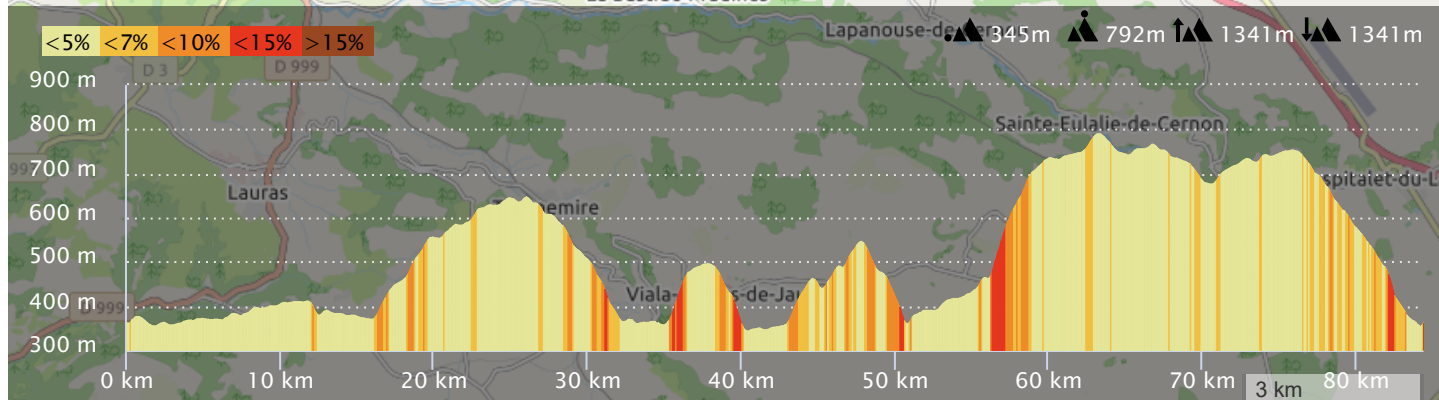

# 12799935 | Cyclisme - Route | 10km autour de Millau - 80km

Millau -> Millau

84.389 km  $\uparrow$  1341 m  $\downarrow$  1341 m  $\blacktriangle$  345 m  $\blacktriangle$  792 m

Leaflet | Maps © Thunderforest [thunderforest.com](https://thunderforest.com) - Data © OpenStreetMap contributors, Powered by GraphHopper

Le droit de reproduction est strictement réservé à un usage personnel et privé. Lors de la pratique de votre activité, veuillez à respecter les propriétés et chemins privés et assurez-vous de la praticabilité du parcours.

© 2021 Openrunner